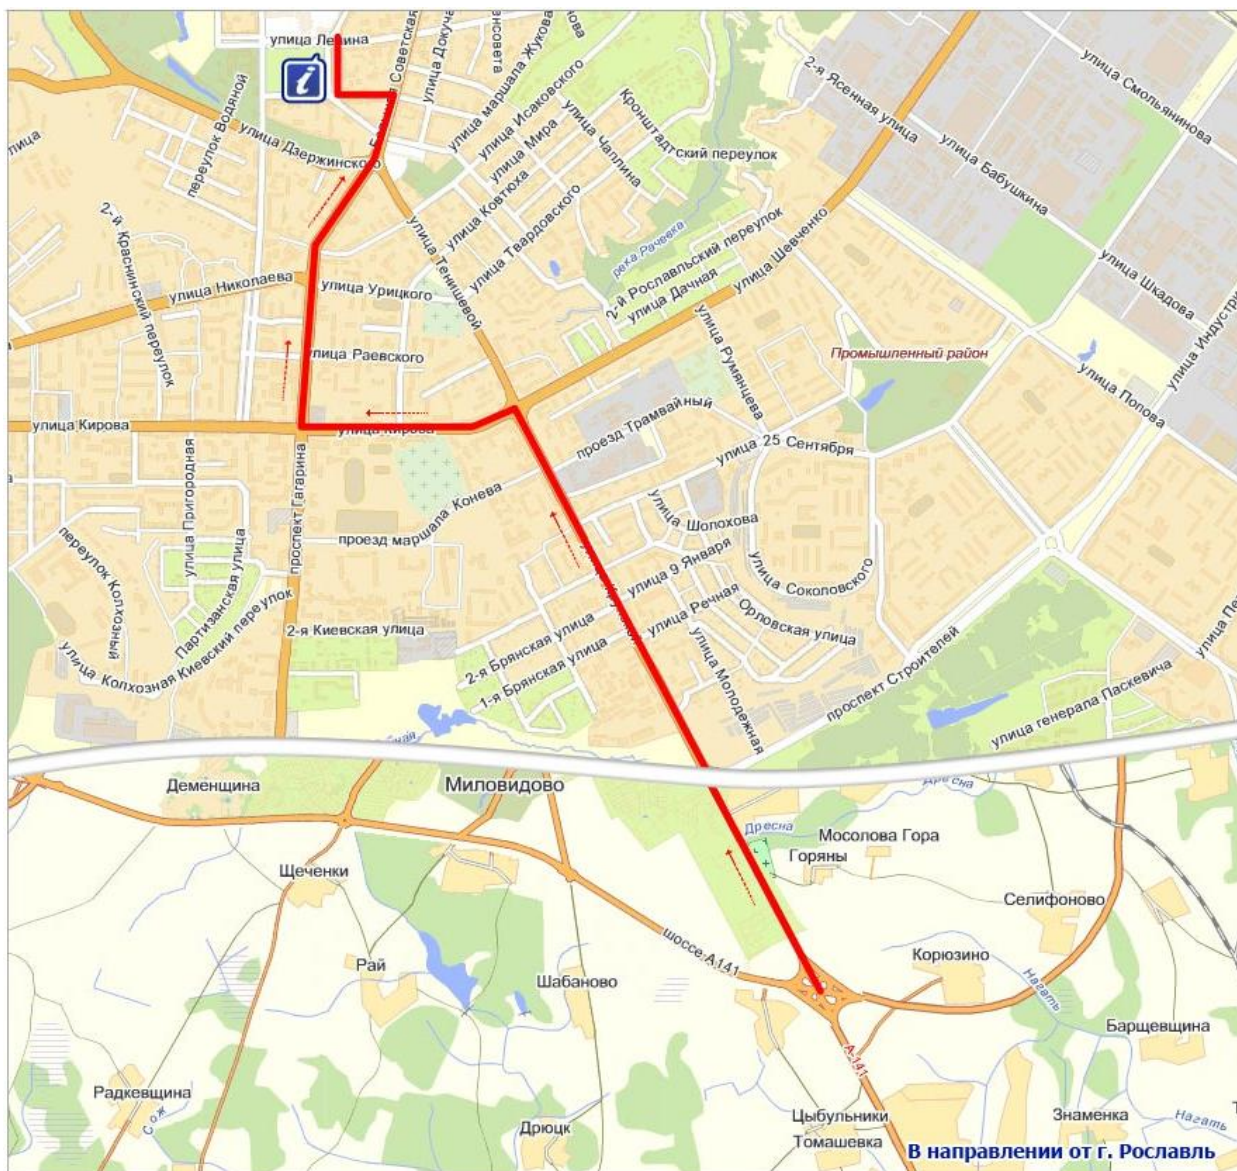

Схема проезда в офис компании «Smolensk Travel» (со стороны г.Рославля)

Адрес: Смоленск, ул. Ленина 2/1 (вход в гостиницу "Смоленскотель")

Телефоны: (4812) 31-67-86, (4812) 40-43-75

Отдел бронирования гостиниц: (4812) 40-57-53